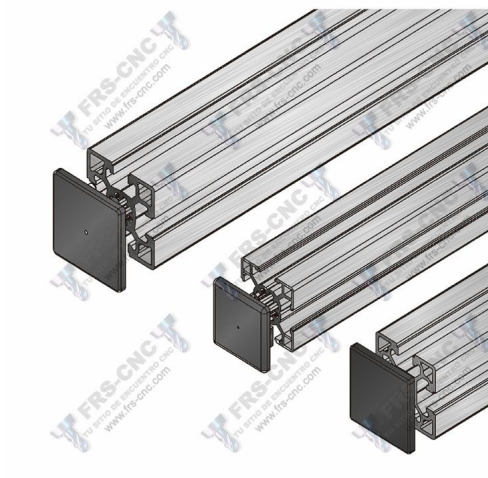

## Tapetas extremos perfiles

>

Calificación: Sin calificación

**Precio**

Precio base con impuestos

Precio de venta 0,35 €

Cantidad de impuestos

[Haga una pregunta sobre este producto](#)

## Tapetas para perfiles de aluminio

Construidas en Poliamida de color negro, se utilizan para cubrir los extremos de los perfiles de aluminio.

## Medidas

20 x
20 x
25 x
30 x
35 x
40 x
40 x