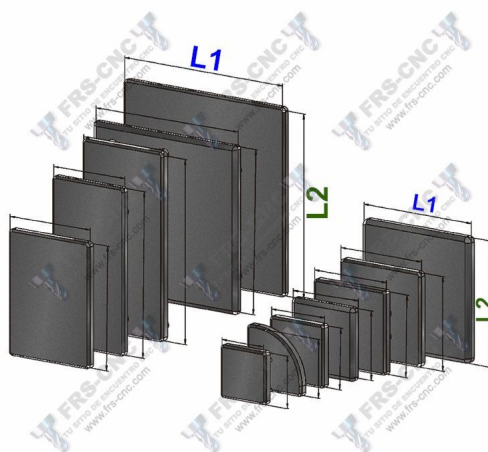

## Tapetas para perfiles de aluminio

Construidas en Poliamida de color negro, se utilizan para cubrir los extremos de los perfiles de aluminio.

## Medidas

20 x
20 x
25 x
30 x
35 x
40 x
40 x