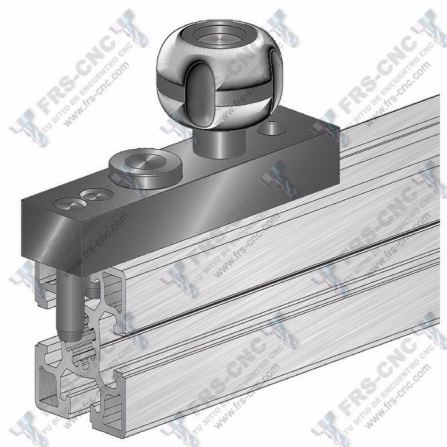

[Haga una pregunta sobre este producto](#)

Descripción

[DESCRIPCION](#)

Pomo estrella

Construida en poliamida de color negro, se utiliza para la graduar la posición de los elementos que fija.

Disponibile con rosca hembra M-8 pasante

Válido para perfiles con canal de 10mm.

[Medidas](#)