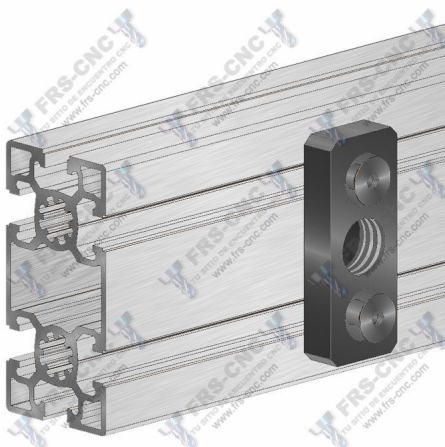

## Toma de aire comprimido, con rosca de 1/2"

Construido en aluminio de color negro, se utiliza para realizar una toma de aire comprimido a través del perfil de aluminio.

La presión máxima soportada es de 8 bars.