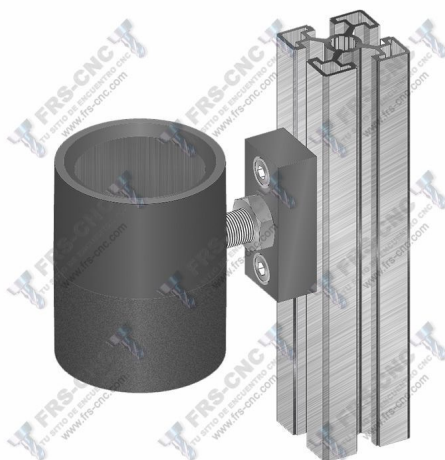

## Soporte porta herramientas

Construido en pvc de color negro, se utiliza como accesorio en bancos de trabajo para la colocación de herramientas manuales.

En el suministro se incluye soporte para la fijación a perfil y tornillería necesaria.