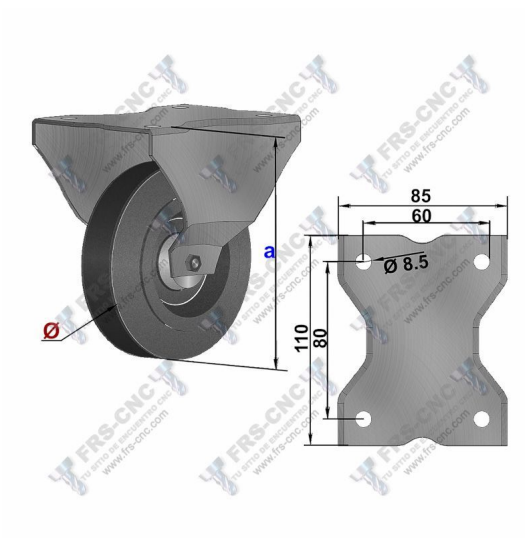

## Ruedas fijas de goma, sin freno.

Construidas en acero, se utilizan en estructuras que requieren desplazamiento.

## Medidas

**Kg.  
máx.  
100  
125**