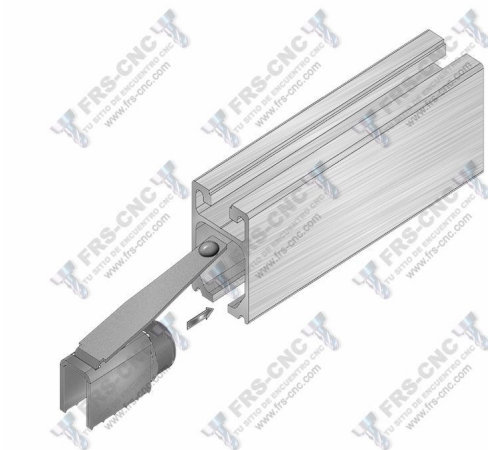

## Tope para puertas correderas

>

Calificación: Sin calificación

**Precio**

Precio base con impuestos

Precio de venta 5,85 €

Cantidad de impuestos

2-3 Days  
★★★★★

### Tope puertas correderas

Construido en Acero Zincado, es utilizado para evitar que la puerta de corredera se salga del perfil.

El tope se fija mediante un tornillo.

No es necesaria mecanización alguna.