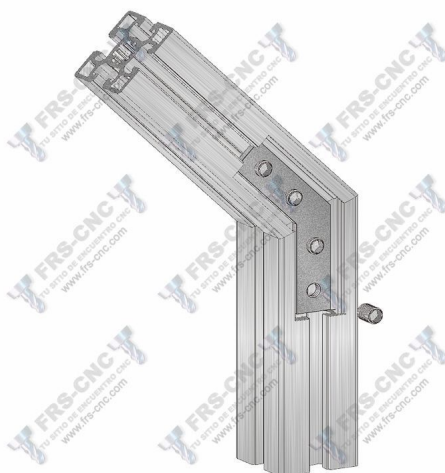

## Escuadra interior 135° (perfil 30)

>

Calificación: Sin calificación

### Escuadra interior de 135° para perfiles de 30

Construida en acero zincado, es aplicada para la unión de perfiles a 135°

Especialmente indicadas para el montaje de puertas y marcos, requiriendo que los perfiles hayan sido cortados a 67,5°.

El suministro incluye cuatro esparragos roscados para su fijación.

Esta unión no necesita mecanización alguna, debiendo de ser introducidas en el perfil por los extremos cortados a 67,5°.