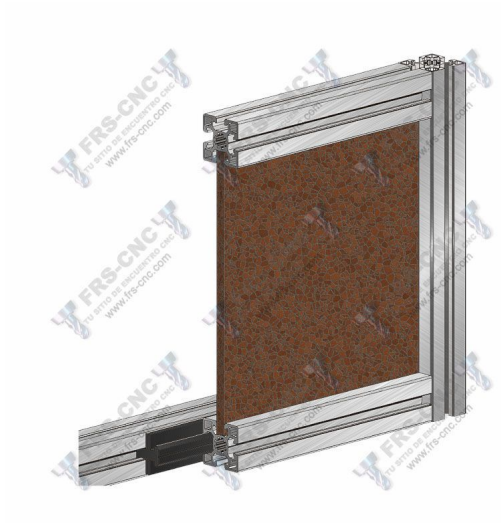

Perfil deslizante doble (P35)

>

Calificación: Sin calificación

Precio

Precio base con impuestos

Precio de venta 2,47 €

Cantidad de impuestos

2-3 Days
★★★★★

[Haga una pregunta sobre este producto](#)

Descripción

[DESCRIPCION](#)

Perfil deslizante doble, para perfil de 35

Construido en Polietileno de color negro y baja fricción, es utilizado para el guiado de puertas corredizas y de otras construcciones que requieran desplazamientos longitudinales.

Longitud máxima por perfil 3mts.

[Medidas](#)