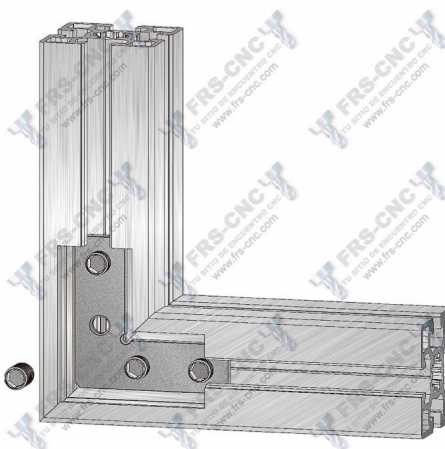

Escuadra interior 90° (perfil 30)

>

Calificación: Sin calificación

Precio

Precio base con impuestos

Precio de venta 1,88 €

Cantidad de impuestos

2-3 Days

[Haga una pregunta sobre este producto](#)

Descripción

[DESCRIPCION](#)

Escuadra interior de 90° para perfiles de 30

Construida en acero zincado, es aplicado para la unión de perfiles a 90°

Especialmente indicadas para el montaje de puertas y marcos, requiriendo que los perfiles hayan sido cortados a 45°.

El suministro incluye cuatro esparragos roscados para su fijación.

Esta unión no necesita mecanización alguna, debiendo de ser introducidas en el perfil por los extremos cortados a 45°

Medidas