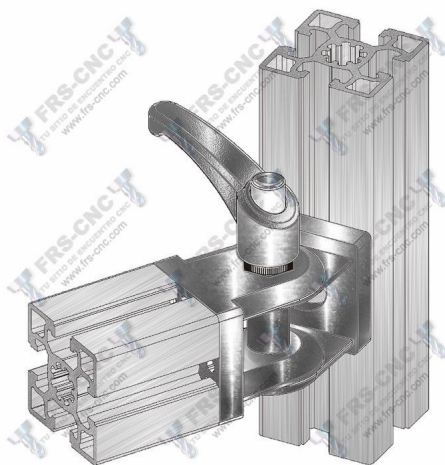

[Haga una pregunta sobre este producto](#)

Descripción

[DESCRIPCION](#)

Articulación regulable para perfiles de 30x30

Construida en aluminio, es aplicado para la construcción de refuerzos o uniones articuladas de perfiles en ángulo.

Posibilidad de bloqueo del ángulo mediante la empuñadura graduable.

Esta unión no necesita mecanización alguna.

Medidas

Ø
L
L1
A
A1