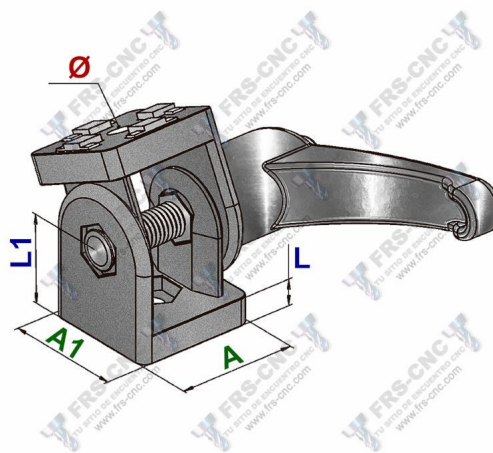

[Haga una pregunta sobre este producto](#)

Descripción

[DESCRIPCION](#)

Articulación regulable para perfiles de 30x30

Construida en aluminio, es aplicado para la construcción de refuerzos o uniones articuladas de perfiles en ángulo.

Posibilidad de bloqueo del ángulo mediante la empuñadura graduable.

Esta unión no necesita mecanización alguna.

Medidas

Ø
L
L1
A
A1