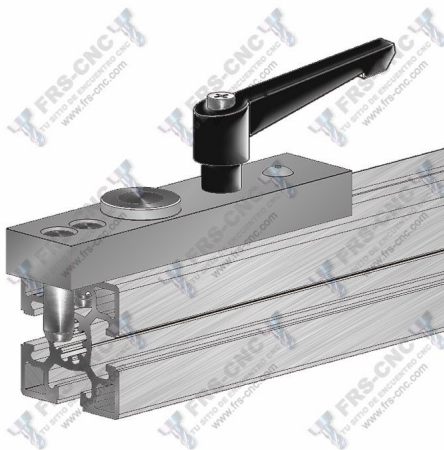

## Empuñadura graduable

Construida en Poliamida, se utiliza donde es necesario regular la fijación de posición o ángulo.

Disponible con rosca Hembra M-8 x 15mm. ó espárrago de M-8 x 40mm.

Válido para perfiles con canal de 10mm.