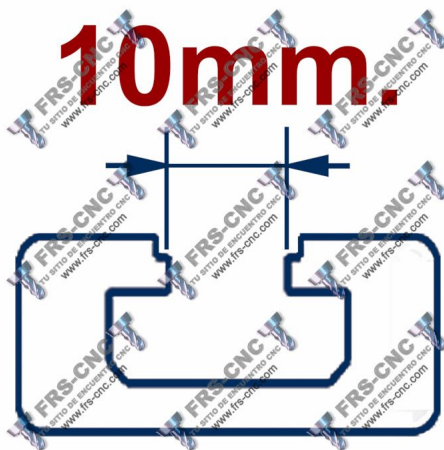

## Empuñadura graduable

Construida en Poliamida, se utiliza donde es necesario regular la fijación de posición o ángulo.

Disponible con rosca Hembra M-8 x 15mm. ó espárrago de M-8 x 40mm.

Válido para perfiles con canal de 10mm.