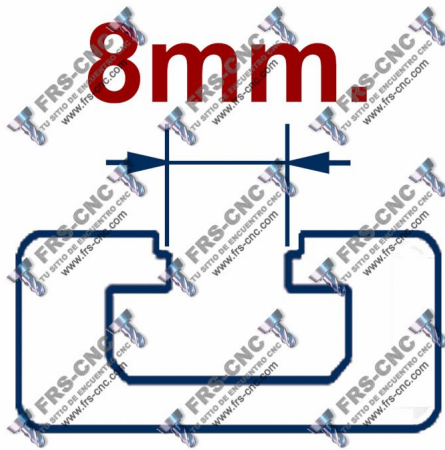

[Haga una pregunta sobre este producto](#)

Descripción

[DESCRIPCION](#)

Soporte botellero

Construidos en Acero Zincado, se utiliza como accesorio para sujetar botellas en bancos y estaciones de trabajo.

[Medidas](#)