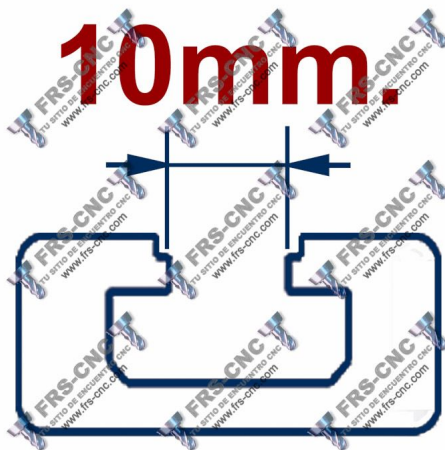

[Haga una pregunta sobre este producto](#)

Descripción

[DESCRIPCION](#)

Soporte botellero

Construidos en Acero Zincado, se utiliza como accesorio para sujetar botellas en bancos y estaciones de trabajo.

[Medidas](#)