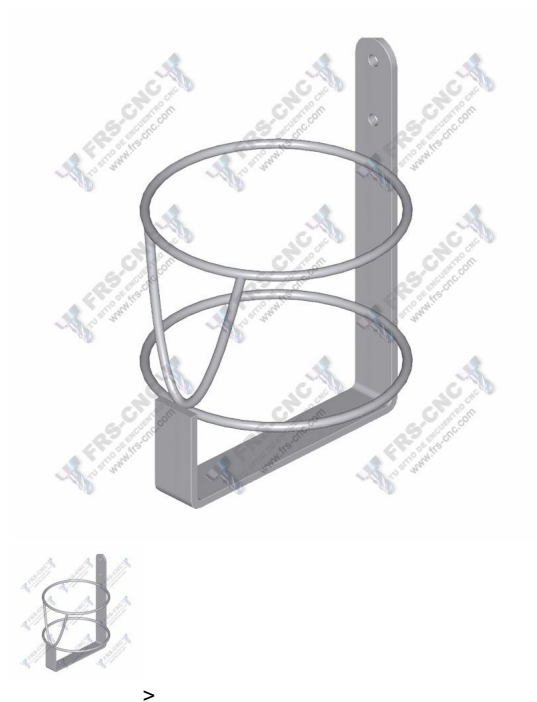

Botellero

Calificación: Sin calificación

Precio

Precio base con impuestos

Precio de venta 7,57 €

Precio de venta sin impuestos 7,57 €

Cantidad de impuestos

2-3 Days
★★★★★

[Haga una pregunta sobre este producto](#)

Descripción

[DESCRIPCION](#)