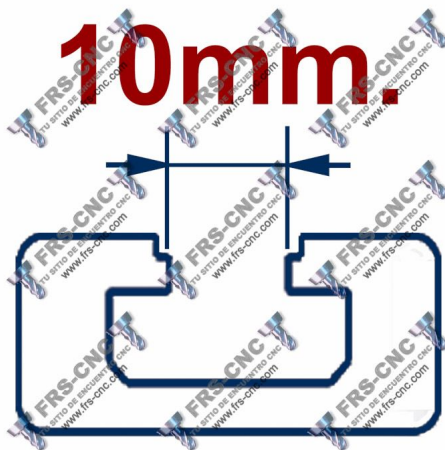

[Haga una pregunta sobre este producto](#)

Descripción

[DESCRIPCION](#)

Soporte porta herramientas

Construido en pvc de color negro, se utiliza como accesorio en bancos de trabajo para la colocación de herramientas manuales.

En el suministro se incluye soporte para la fijación a perfil y tornillería necesaria.

[Medidas](#)