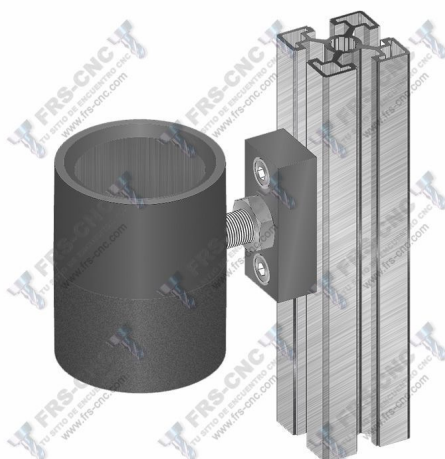

[Haga una pregunta sobre este producto](#)

Descripción

[DESCRIPCION](#)

Soporte porta herramientas

Construido en pvc de color negro, se utiliza como accesorio en bancos de trabajo para la colocación de herramientas manuales.

En el suministro se incluye soporte para la fijación a perfil y tornillería necesaria.

[Medidas](#)