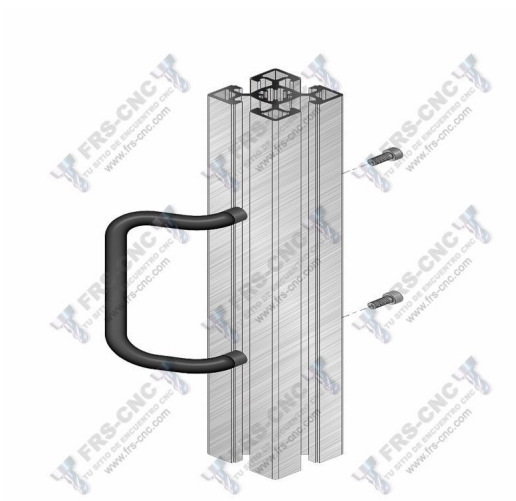

[Haga una pregunta sobre este producto](#)

Descripción

[DESCRIPCION](#)

Asa de Aluminio

Construido en Aluminio de color negro. se utiliza para todo tipo de puertas y ventanas.

Permite mayor espacio para la colocación de las manos durante la apertura o cierre de la puerta.

La fijación se realiza mediante tornillos \varnothing M5, insertados por la parte trasera, no siendo necesaria mecanización previa.

Medidas