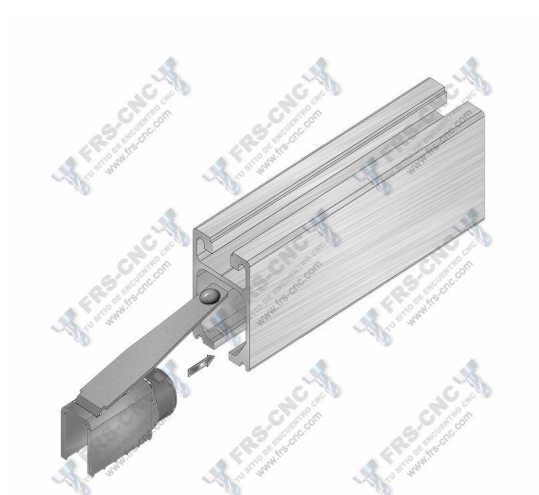

Tope para puertas correderas

Calificación: Sin calificación

Precio

Precio base con impuestos

Precio de venta 6,44 €

Precio de venta sin impuestos 6,44 €

Cantidad de impuestos

2-3 Days

★★★★

[Haga una pregunta sobre este producto](#)

Descripción

[DESCRIPCION](#)

Tope puertas correderas

Construido en Acero Zincado, es utilizado para evitar que la puerta de corredera se salga del perfil.

El tope se fija mediante un tornillo.