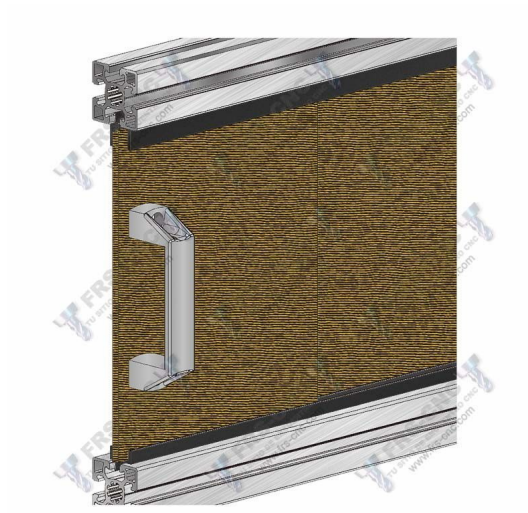

Perfil corredera