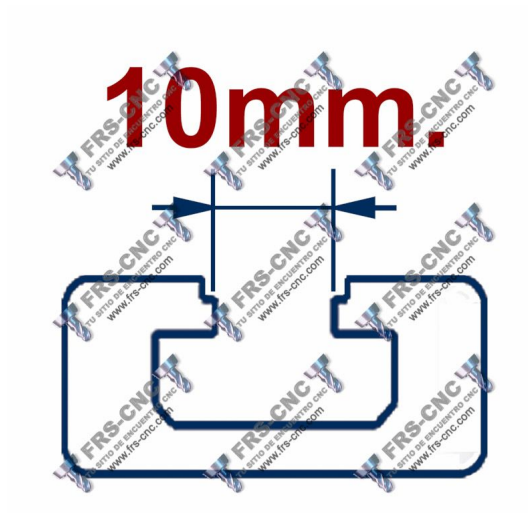

[Haga una pregunta sobre este producto](#)

Descripción

[DESCRIPCION](#)

Perfil corredera

Perfiles plásticos

Construido en Termoplastico de color negro, es utilizado para el montaje de puertas correderas en perfiles con canal de 10mm. ó perfil de 35mm.

Su montaje se realiza con la estructura de aluminio ya montada. El espesor máximo de los paneles admitido es de 6mm.

Longitud máxima por perfil 3mts.

[Medidas](#)