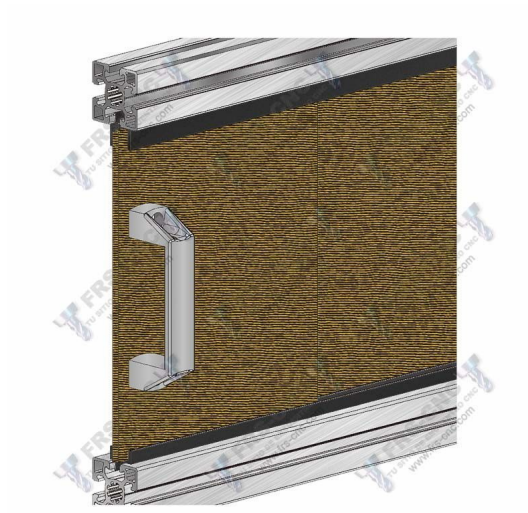

[Haga una pregunta sobre este producto](#)

Descripción

[DESCRIPCION](#)

Perfil corredera

Perfiles plásticos

Construido en Termoplastico de color negro, es utilizado para el montaje de puertas correderas en perfiles con canal de 10mm. ó perfil de 35mm.

Su montaje se realiza con la estructura de aluminio ya montada. El espesor máximo de los paneles admitido es de 6mm.

Longitud máxima por perfil 3mts.

[Medidas](#)