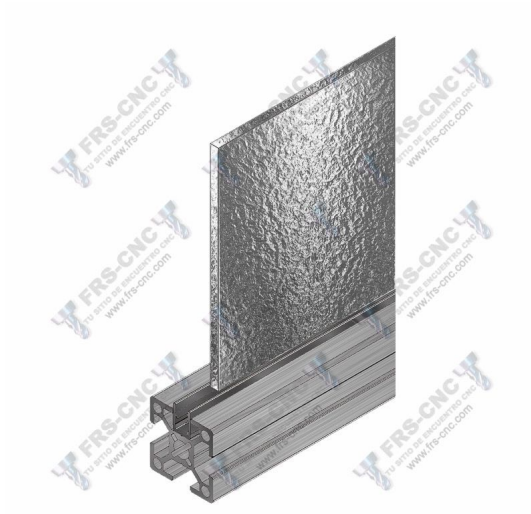

## Perfil reductor de Canal: 8 - 4 mm.

Construido en Termoplástico de color negro, es utilizado para la fijación de paneles y rejillas de protección, directamente en la canal del perfil.

Indicado para paneles de 8mm. a 4mm. de espesor.

Longitud máxima por perfil 3mts.