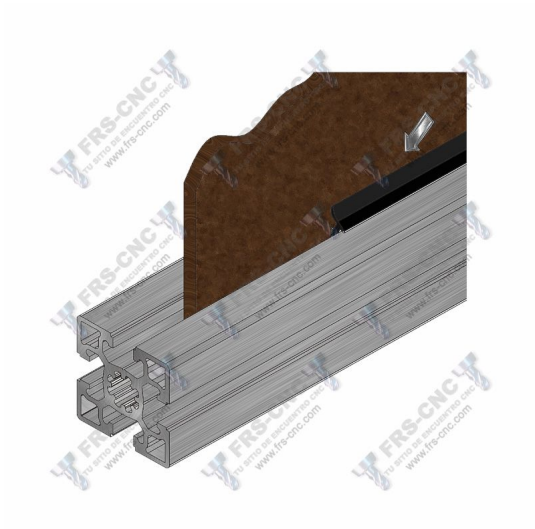

[Haga una pregunta sobre este producto](#)

Descripción

[DESCRIPCION](#)

Goma en cuña, ajuste de paneles o acristalar

Construido en goma de color negro, es utilizado para la fijación de paneles directamente en la canal del perfil.

Indicado para montajes que requieran estaqueidad.