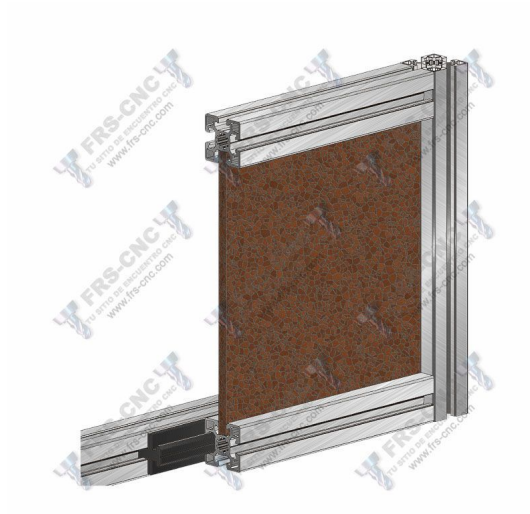

## Perfil deslizante doble (C10)

Calificación: Sin calificación

**Precio**

Precio base con impuestos

Precio de venta 2,91 €

Cantidad de impuestos

2-3 Days

[Haga una pregunta sobre este producto](#)

Descripción

[DESCRIPCION](#)

**Perfil deslizante doble, para canal 10**

Construido en Polietileno de color negro y baja fricción, es utilizado para el guiado de puertas corredizas y de otras construcciones que requieran desplazamientos longitudinales.

Longitud máxima por perfil 3mts.

[Medidas](#)