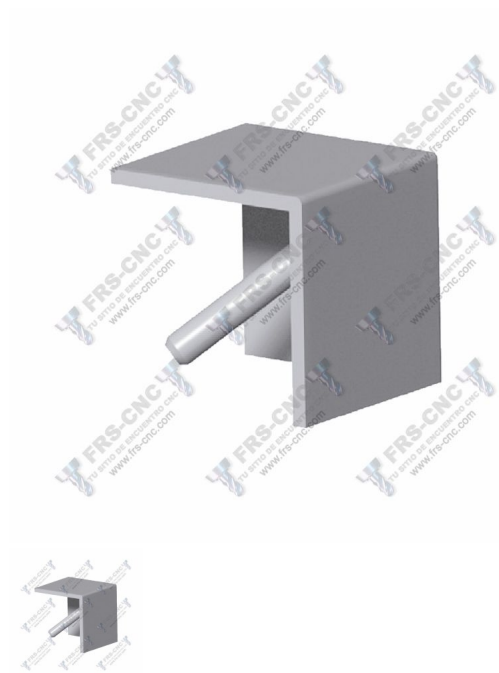

Tapeta cuadrada ángulo triple unión

>
Tapeta cuadrada ángulo triple unión perfil 30, slot 8mm.

Calificación: Sin calificación

Precio

Precio base con impuestos

Precio de venta 1,23 €

Precio de venta sin impuestos 1,23 €

Cantidad de impuestos

2-3 Days

[Haga una pregunta sobre este producto](#)

Descripción

[DESCRIPCION](#)

Tapeta cuadrada ángulo triple unión perfil 30

Construida en poliamida negra, se aplica únicamente a los ángulos de triple unión de perfil de 30 para cubrir la tornillería.

No necesita mecanización alguna.