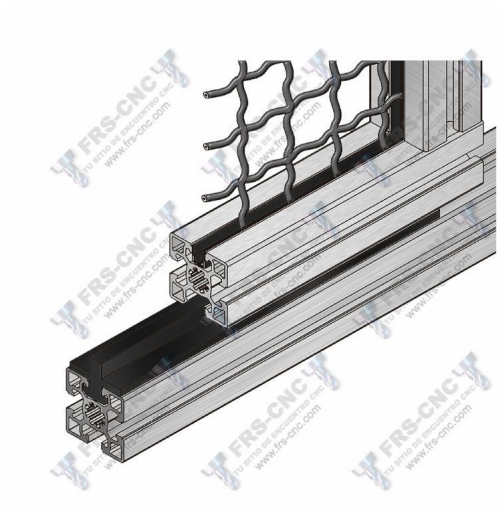

Perfil guía deslizante (P35)

>

Calificación: Sin calificación

Precio

Precio base con impuestos

Precio de venta 2,37 €

Cantidad de impuestos

2-3 Days

[Haga una pregunta sobre este producto](#)

Descripción

[DESCRIPCION](#)

Perfil guía deslizante, para perfil de 35

Construido en Polietileno de baja fricción, es utilizado para el guiado de puertas corredizas y de otras construcciones que requieran desplazamientos longitudinales.

Longitud máxima por perfil 3mts.

[Medidas](#)