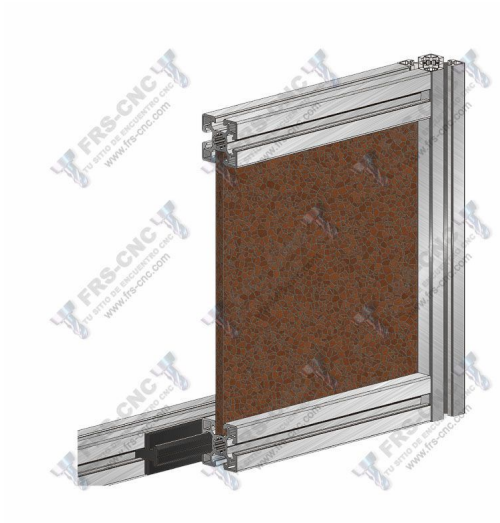

## Perfil deslizante doble (P35)

Calificación: Sin calificación

**Precio**

Precio base con impuestos

Precio de venta 2,47 €

Cantidad de impuestos

2-3 Days

[Haga una pregunta sobre este producto](#)

## Perfil deslizante doble, para perfil de 35

Construido en Polietileno de color negro y baja fricción, es utilizado para el guiado de puertas corredizas y de otras construcciones que requieran desplazamientos longitudinales.

Longitud máxima por perfil 3mts.