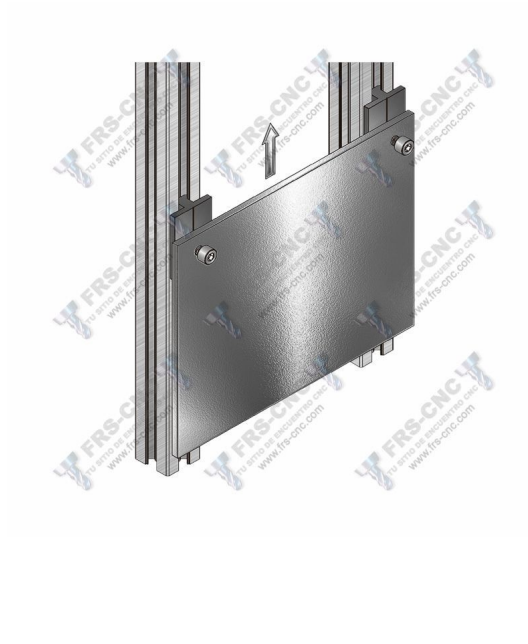

## Perfil deslizante (P30)

Calificación: Sin calificación

Perfil deslizante, para perfil 30

Construido en Polietileno de color negro y baja fricción, es utilizado para el guiado de puertas corredizas y de otras construcciones que requieran desplazamientos longitudinales, como puertas levadizas, bandejas móviles, etc.

Longitud máxima por perfil 3mts.

[Medidas](#)