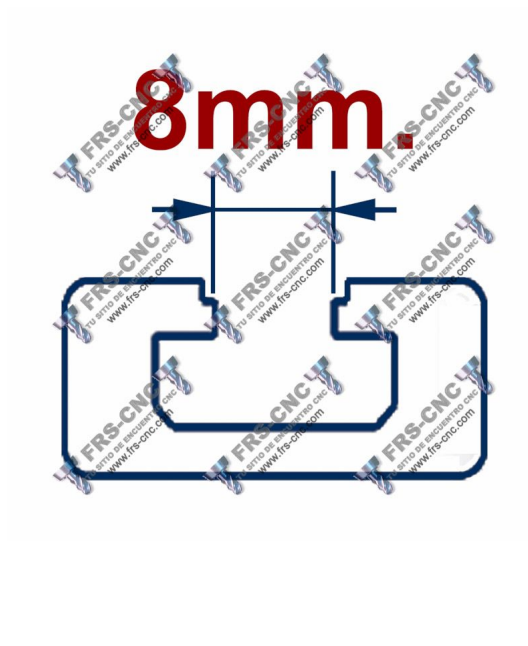

## Perfil deslizante (P30)

Calificación: Sin calificación

Perfil deslizante, para perfil 30

Construido en Polietileno de color negro y baja fricción, es utilizado para el guiado de puertas corredizas y de otras construcciones que requieran desplazamientos longitudinales, como puertas levadizas, bandejas móviles, etc.

Longitud máxima por perfil 3mts.

[Medidas](#)