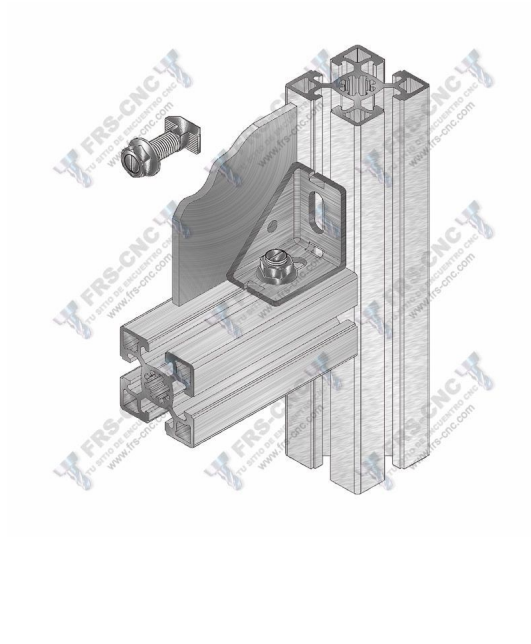

## Esquadra metálica para perfiles de canal de 8

Construida en acero zincado, es utilizada para la unión de perfiles a 90°, opción de pestaña de posicionamiento.

Para su fijación, se recomienda utilizar tornillos cabeza martillo de M-8 x 20mm. Gracias a su perforación lateral, permite la fijación de paneles o pantallas.

Esta unión no necesita mecanización alguna