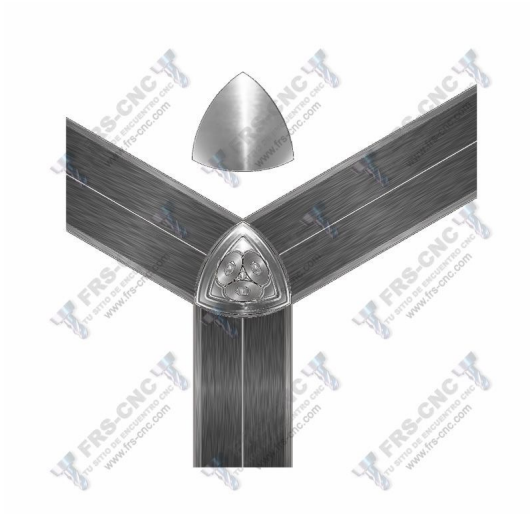

[Haga una pregunta sobre este producto](#)

Descripción

[DESCRIPCION](#)

Escuadra metálica para perfiles de 45mm.

Construida en inyección de zinc, es aplicada para la unión de tres perfiles en ángulo recto.

Se suministra con los tornillos de fijación, y opcionalmente, con tapeta redonda o cuadrada, adaptándose al modelo de perfil utilizado.

Esta unión no necesita mecanización alguna

Medidas