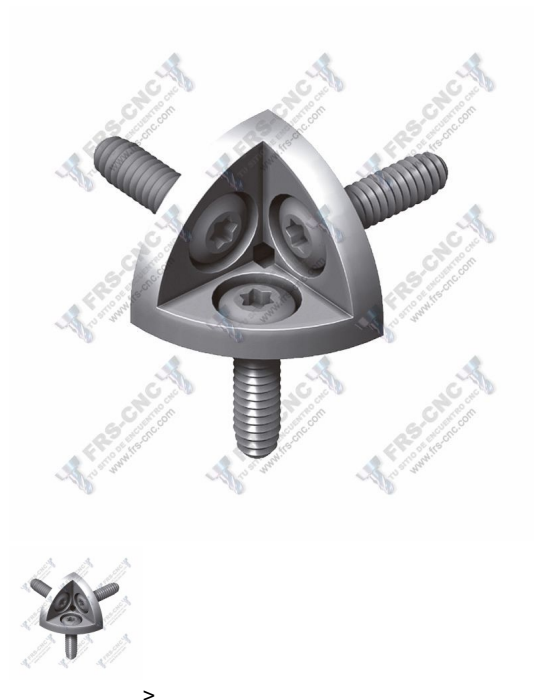

Escuadra triple unión

Calificación: Sin calificación

Precio

Precio base con impuestos

Precio de venta 4,69 €

Precio de venta sin impuestos 4,69 €

Cantidad de impuestos

2-3 Days
★★★★★

[Haga una pregunta sobre este producto](#)

Descripción

[DESCRIPCION](#)