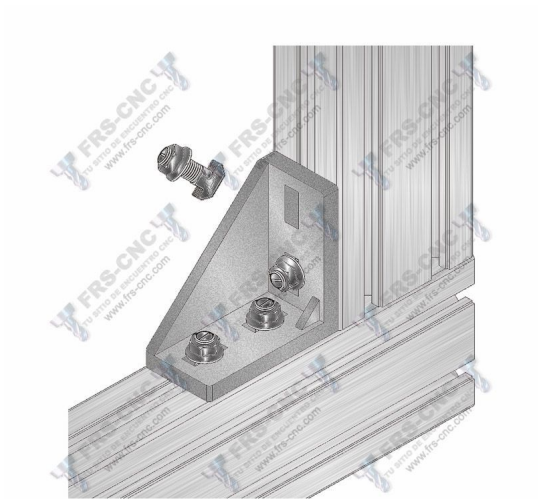

[Haga una pregunta sobre este producto](#)

Descripción

[DESCRIPCION](#)

10mm.

40

80

Escuadra metálica para perfiles de 40 y 80

Construida en aluminio fundido, es utilizada para la unión de perfiles de 40 u 80mm. a 90°

Incluye pestañas de posicionamiento, pudiendo ser eliminadas.

Se recomienda su fijación mediante tornillo cabeza martillo M-8 x 25

Esta unión no necesita mecanización alguna

[Medidas](#)