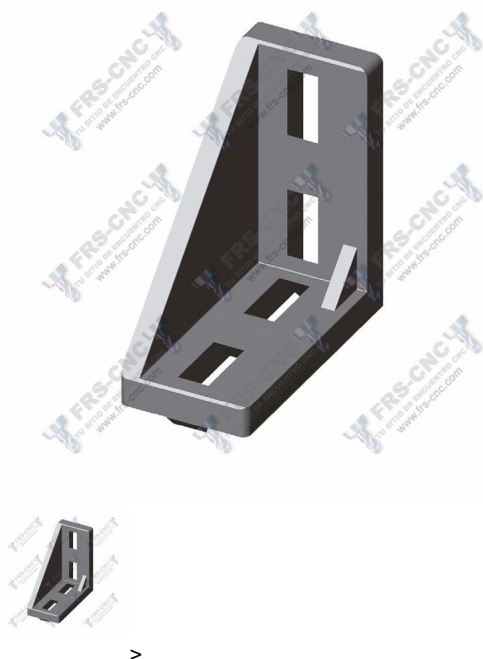

Escuadra 76x76x38

Calificación: Sin calificación

Precio

Precio base con impuestos

Precio de venta 3,64 €

Precio de venta sin impuestos 3,64 €

Cantidad de impuestos

2-3 Days
★★★★★

[Haga una pregunta sobre este producto](#)

Descripción

[DESCRIPCION](#)

10mm.

40

80

Escuadra metálica para perfiles de 40 y 80

Construida en aluminio fundido, es utilizada para la unión de perfiles de 40 u 80mm. a 90°

Incluye pestañas de posicionamiento, pudiendo ser eliminadas.

Se recomienda su fijación mediante tornillo cabeza martillo M-8 x 25

Esta unión no necesita mecanización alguna

[Medidas](#)