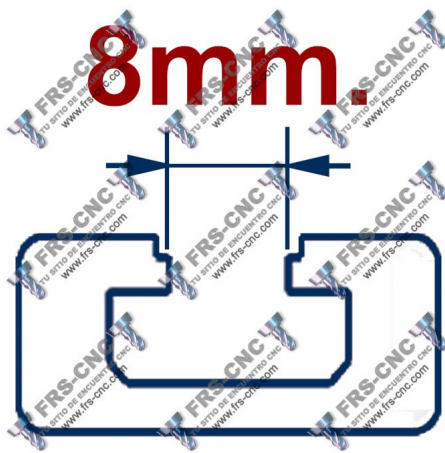

Tuerca T Perfil 20

>
Tuerca en T para perfil de 20mm.

Calificación: Sin calificación

Precio

Precio base con impuestos

Precio de venta 0,50 €

Cantidad de impuestos

2-3 Days
★★★★★

[Haga una pregunta sobre este producto](#)

Descripción

[DESCRIPCION](#)

Tuerca rectangular en T para perfiles de 20

Construida en acero zincado; es utilizada para montajes fuertes de perfiles de 20

Debe ser insertada desde el extremo del perfil.

Disponibles con roscas de M4 y M5

[Medidas](#)

Ref.	M
M-4	4
M-5	5