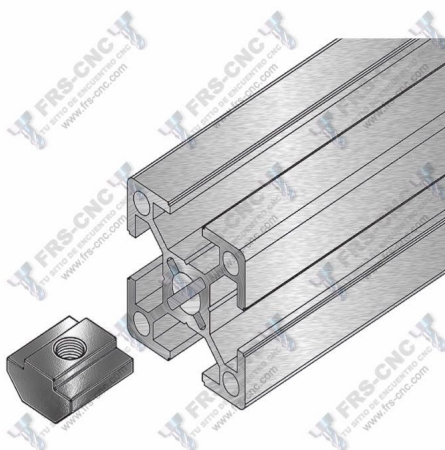

Tuerca T Perfil 20

>
Tuerca en T para perfil de 20mm.

Calificación: Sin calificación

Precio

Precio base con impuestos

Precio de venta 0,50 €

Cantidad de impuestos

2-3 Days
★★★★★

[Haga una pregunta sobre este producto](#)

Descripción

[DESCRIPCION](#)

Tuerca rectangular en T para perfiles de 20

Construida en acero zincado; es utilizada para montajes fuertes de perfiles de 20

Debe ser insertada desde el extremo del perfil.

Disponibles con roscas de M4 y M5

[Medidas](#)

Ref.	M
M-4	4
M-5	5