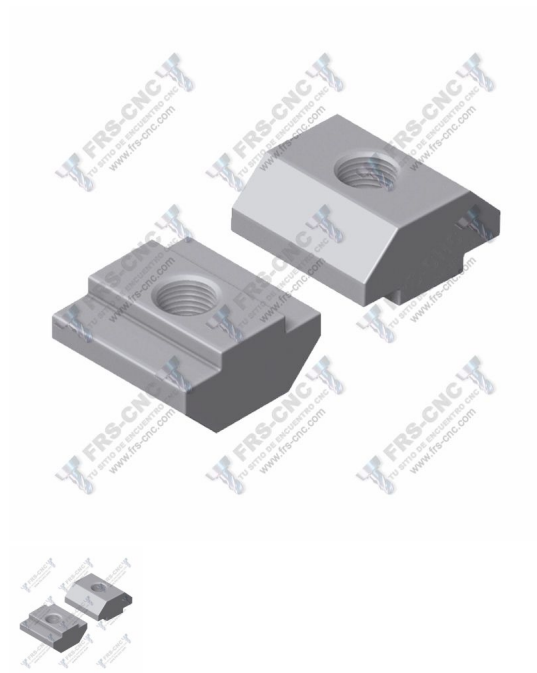

Tuerca T Perfil 20

>
Tuerca en T para perfil de 20mm.

Calificación: Sin calificación

Precio

Precio base con impuestos

Precio de venta 0,50 €

Cantidad de impuestos

2-3 Days
★★★★★

[Haga una pregunta sobre este producto](#)

Descripción

[DESCRIPCION](#)

Tuerca rectangular en T para perfiles de 20

Construida en acero zincado; es utilizada para montajes fuertes de perfiles de 20

Debe ser insertada desde el extremo del perfil.

Disponibles con roscas de M4 y M5

[Medidas](#)

Ref.	M
M-4	4
M-5	5